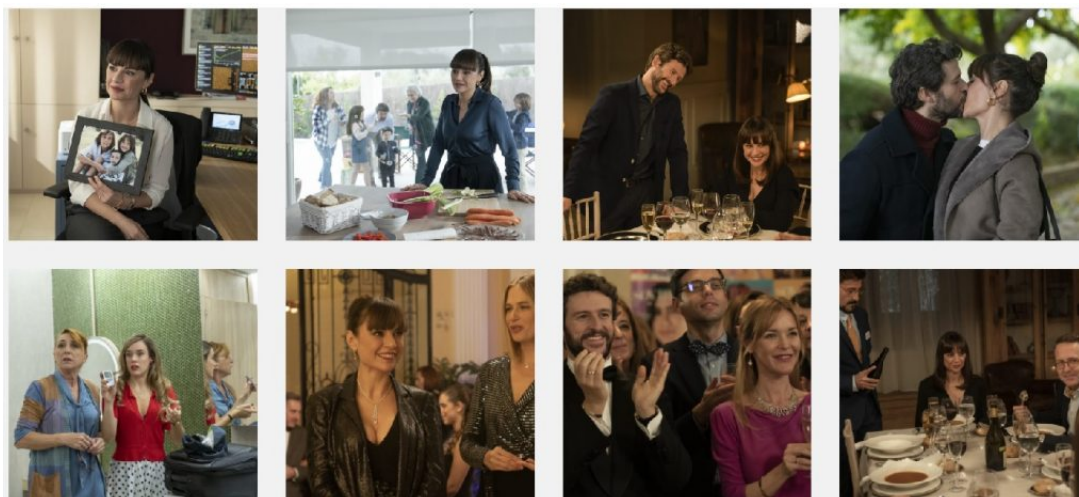

La nueva comedia de Movistar+ cuenta con **6 episodios de 25 minutos.**

MATERIAL PARA DESCARGA

[Descargar tráiler](#)

[Descargar fotos episódicas](#)

***Para solicitar screeners o entrevistas, contacta con Ana López Guzmán:
ana.lopezguzman@telefonica.com***

---

originales.movistarplus.es

Twitter: [#Supernormal](#) [@MovistarPlus](#)

facebook.com/movistarplus

Instagram: [@movistarplus](#)

YouTube.com/movistarplus